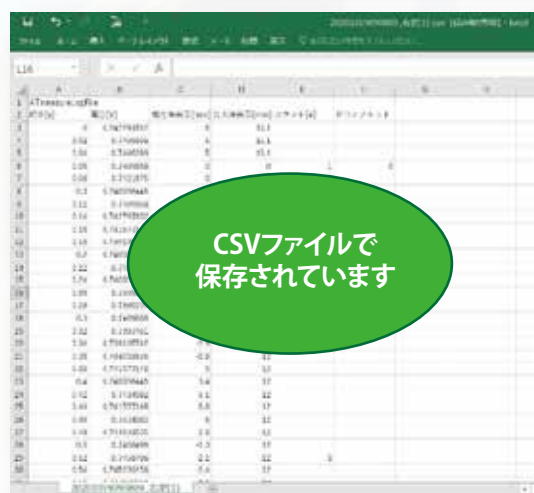

関節運動テスト ATメジャー 専用アプリ

お手持ちのAndroidタブレットやスマホでATメジャーの計測結果「AT Value」が確認、保存、呼び出しができます。

リアルモードの数値を表示

使用上の注意

- ・ このアプリは Google Play で入手できます。
- ・ 本アプリは医療機器プログラムではありません
- ・ ご使用者の責任の下でインストール、ご使用ください。
- ・ すべてのAndroidタブレット、スマホでの動作保証をするものではありません。